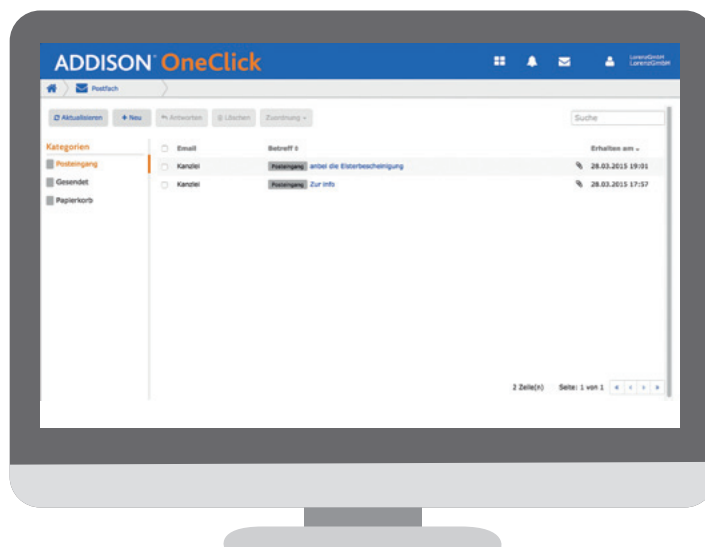

ADDISON OneClick – einfach besser zusammenarbeiten.

Als zeitgemäße Dialogplattform basiert ADDISON OneClick auf modernster, hoch sicherer Webtechnologie und ermöglicht Ihnen eine bisher noch nie dagewesene, hoch effektive und zielorientierte Zusammenarbeit mit Ihrem Steuerberater.

Nutzen Sie dieses enorme Potenzial – und erleben Sie Tag für Tag, wie Ihnen ADDISON OneClick den Büroalltag erleichtert: einfach, sicher und effizient.